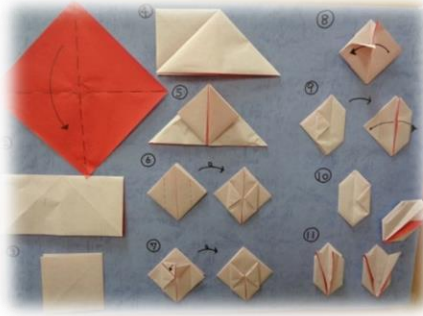

## 雛のつるし飾りの特集コーナー

題字・イラスト 村木史顕・作(図書館友の会)

つるし飾りを制作するために参考になる資料を集めました。

和布だけでなく、リネンや和紙を素材にして願いや想いを込めて自分だけの作品を楽しんでみてはいかがでしょうか。

折り紙で雛のつるし飾りの桃・うさぎ・富士山を作ってみませんか？(作り方を掲示しています。)  
ちいめんとは、また違った味わいのある素敵な作品ができます。ぜひ、トライしてみてください。