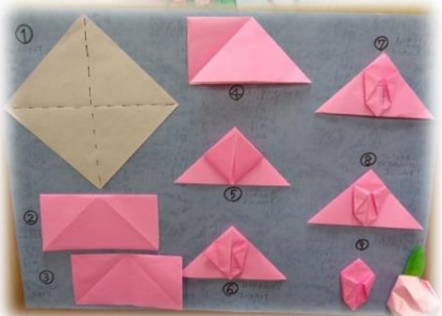

## 雛のつるし飾りの特集コーナー

題字・イラスト 村木史顕・作(図書館友の会)

つるし飾りを制作するために参考になる資料を集めました。

和布だけでなく、リネンや和紙を素材にして願いや想いを込めて自分だけの作品を楽しんでみてはいかがでしょうか。

折り紙で雛のつるし飾りの桃・うさぎ・富士山を作ってみませんか？(作り方を掲示しています。)  
ちいめんとは、また違った味わいのある素敵な作品ができます。ぜひ、トライしてみてください。