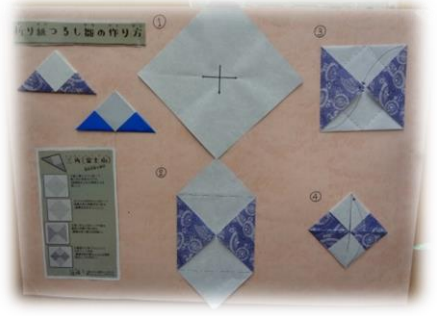

## 雛のつるし飾りの特集コーナー

題字・イラスト 村木史顕・作(図書館友の会)

つるし飾りを制作するために参考になる資料を集めました。

和布だけでなく、リネンや和紙を素材にして願いや想いを込めて自分だけの作品を楽しんでみてはいかがでしょうか。

折り紙で雛のつるし飾りの桃・うさぎ・富士山を作ってみませんか？(作り方を掲示しています。)  
ちいめんとは、また違った味わいのある素敵な作品ができます。ぜひ、トライしてみてください。