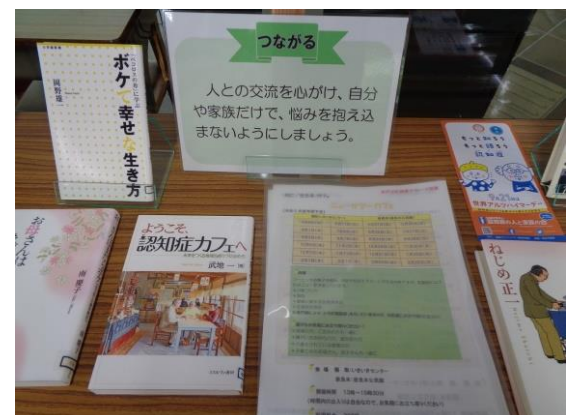

稲取中学校2年生

職場体験

稲取中学校2年生が図書館で職場体験を行いました。今回は、男子生徒ひとりでしたが、図書館での職場体験を第一志望に選んでくれたそうです。

最初に図書館の概要や仕事内容についての説明と館内見学。普段入ることのない書庫での作業も体験してもらいました。

その後、新聞の整理や新着本に帯をブックコートフィルムで貼る装備の体験。手先が器用でやりにくい作業もすぐにコツをつかみ、きれいに仕上げてくださいました。

今回の職場体験のメインは、おすすめ本のPOP作り。図書館の本棚から1冊を選び、悩みながらも素晴らしいおすすめ文を書いてくれました。

最後にカウンター業務も経験し、いろいろ知ることができて良かったと感想を伝えてくれました。

この経験が今後に役立つといいですね。

細かい作業もすぐにコツをつかみ、器用にこなしていました。

イタリア人作家パオロ・ジョルダノ・作「コロナの時代の僕ら」(早川書房)を選びおすすめコメントを書いてくれました。

認知症について知ろう 「他人事から自分事に」

広報ひがしいず9月号は、認知症特集です。また、9月21日(木)は、世界アルツハイマーデーだそうです。図書館でもそれにあわせて「認知症を知ろう・知る・備える・つながる」をテーマに本や資料を展示しています。

読書や音読は、認知症予防に効果があるそうです。図書館では、月に1回水曜日の午後に音読サークルを行っています。興味のある方は、図書館までお問合せください。

かけるおにいさんの自然サークル 第3回開催しました

今回のテーマは「虫取りをしてどんな虫がいるか調べてみよう!」です。さっそく、みんなで虫取りアミや傘を持って図書館の駐車場の周りを大搜索開始!!ここは、桜の木をはじめとして色々な木がたくさんあるうえに、草や土の部分もあるので色々な虫を発見できそうと期待が膨らみます。

足元をよく見ると、いたいた!!セミの抜け殻・ダンゴムシ・アリなどなど・・・見つけた!見つけた!

傘を広げてひっくり返してその上で木の枝をゆすって落ちてきた虫の観察もしました。セミをつかまえようとみんなで追いかけたのですが、追いつくことができなくて少し残念でした。でも、色々な虫を見つけることが出来夏休み最後の楽しい思い出となりました。