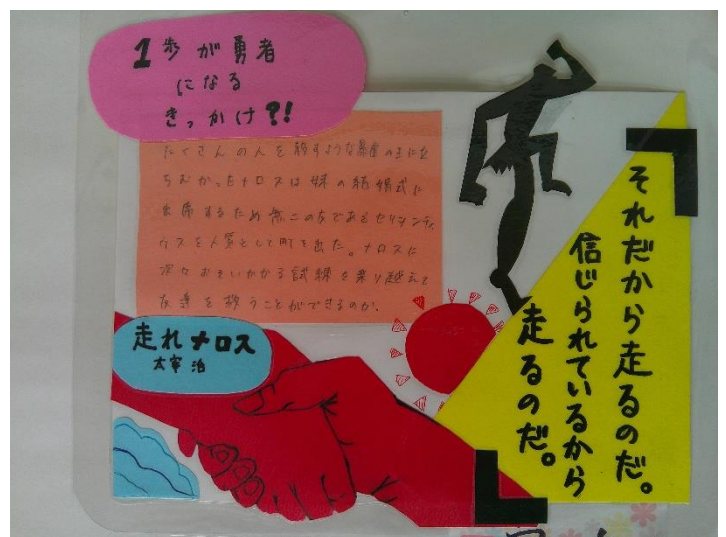

開催場所 東伊豆町立図書館

お問合せ 0557-22-1111

昨年の教室のようす

★同時開催★

熱川中学校生徒 「東伊豆町フォトコンテスト」応募作品展

稲取中学校 3 年生（制作時 2 年生） ～作品の魅力を伝えるポップ～

『走れメロス』をわたしはこう読み取った！

稲取中学校生徒さんが作成した、『走れメロス』の魅力を伝えるポップをロビーに展示しています。（～4/13）

1. 心に残ったせりふ・言葉・シーンなどを本文から書き抜く
2. あらすじを 2～3文にまとめて書く
3. キャッチコピーを書く

この 3 つを入れながら、書体やイラスト、色、形で目を引く工夫をして独自の視点で『走れメロス』を紹介しています。読み取り方に共感できるものもあれば、違った視点を見つけることもできる大変おもしろい取り組み。『走れメロス』を読んだことのない方も、読んだことのある方も再度読みたくなりますよ。

稲取中学校卒業生
（制作時 3 年生）

『写真から一句』

2月末から3月中旬まで稲取中学校生徒の「写真から一句」を館内の書架に展示していました。

一枚の写真から中学生が紡いだ一句。さらに、その句を読んだ別の生徒が独自の視点で「良いところ」を綴った一言も添えられています。瑞々しい感性あふれる言葉の数々とお互いの作品を認め合う素敵な作品でした。

「花便り 耳研ぎ澄ませ 探し出す」

「温かい 風に吹かれる 花吹雪」