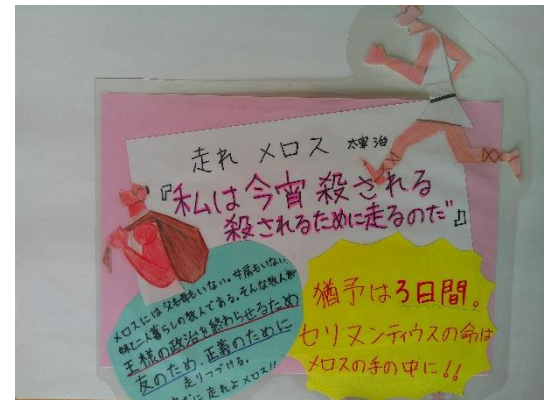

いつもの景色が作品に変わる…。昨年、自分がイメージした‘ちょっといい写真’を撮りたいと挑戦したスマホで写真教室。写真展を開くことを目標にし、実現することができました。

さっそく撮り始めた日常の「いいな」を切り取った個性豊かな写真が集まりました。

あなたも挑戦したくなる？！（上記2枚は参加者の方が撮った写真です。）

★荻嶋留美さん(スマホで写真教室講師)の写真展示もあります。

開催期間 2026年4月4日(土)～4月26日(日)
9:30～18:00 (火曜・祝日は休館)

開催場所 東伊豆町立図書館

お問合せ 0557-22-1111

昨年の教室のようす

★同時開催★

熱川中学校生徒 「東伊豆町フォトコンテスト」応募作品展

稲取中学校 3 年生（制作時 2 年生） ～作品の魅力を伝えるポップ～

『走れメロス』をわたしはこう読み取った！

稲取中学校生徒さんが作成した、『走れメロス』の魅力を伝えるポップをロビーに展示しています。（～4/13）

1. 心に残ったせりふ・言葉・シーンなどを本文から書き抜く
2. あらすじを 2～3文にまとめて書く
3. キャッチコピーを書く

この 3 つを入れながら、書体やイラスト、色、形で目を引く工夫をして独自の視点で『走れメロス』を紹介しています。読み取り方に共感できるものもあれば、違った視点を見つけることもできる大変おもしろい取り組み。『走れメロス』を読んだことのない方も、読んだことのある方も再度読みたくなりますよ。

稲取中学校卒業生
（制作時 3 年生）

『写真から一句』

2月末から3月中旬まで稲取中学校生徒の「写真から一句」を館内の書架に展示していました。

一枚の写真から中学生が紡いだ一句。さらに、その句を読んだ別の生徒が独自の視点で「良いところ」を綴った一言も添えられています。瑞々しい感性あふれる言葉の数々とお互いの作品を認め合う素敵な作品でした。

「花便り 耳研ぎ澄ませ 探し出す」

「温かい 風に吹かれる 花吹雪」