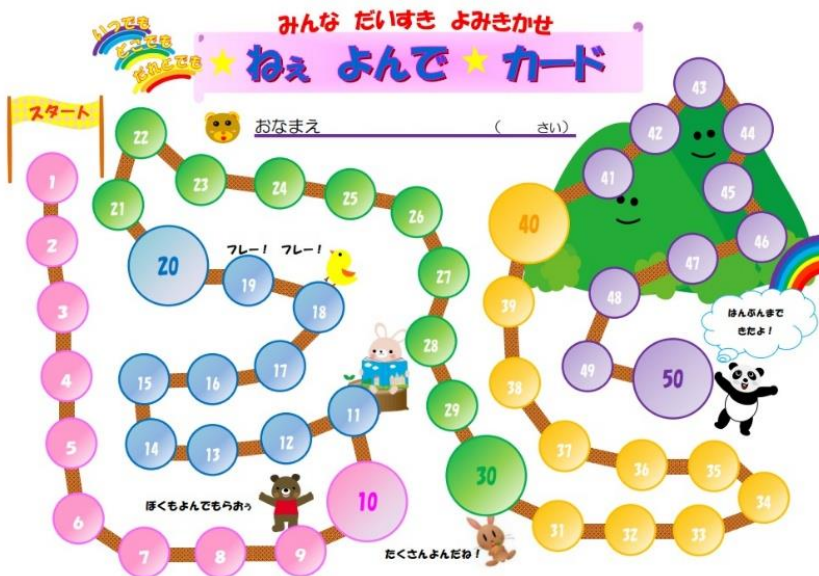

こども読書の日 ・ 子どもの読書週間 ～ことばがきみのはねになる～

「4月23日 こども読書の日」

「4月23日～5月12日 こどもの読書週間」

当館では『★ねえ よんで★ ～よみきかせはいつでも どこでも だれとでも～』というキャッチフレーズをもとに、子ども向け「よみきかせ／どくしょスタンプラリー」を行っています。スタンプラリーは本の返却時に1冊ごとスタンプを押し、100冊でゴール！ゴールしたら賞状とささやかなプレゼントを差し上げます。この機会に始めてみませんか。また、子どもにどんな本を読んであげれば良いかわからない方や一緒にお話を楽しみたい方など、図書館おはなし会へぜひお越しください。（おはなし会：毎週土曜日午後2時）